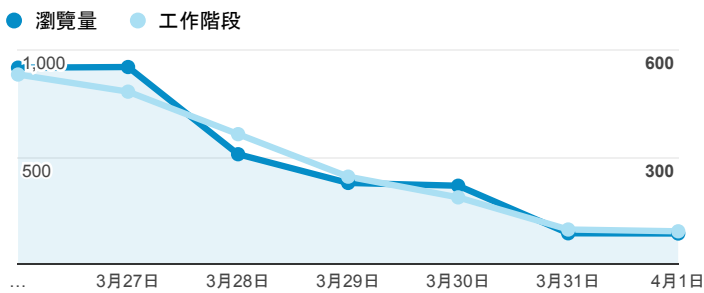

報表02_流量

2018年3月26日 - 2018年4月1日

所有使用者
100.00% 個工作階段

瀏覽量和平均網頁停留時間

瀏覽量和造訪

瀏覽量和不重複瀏覽量

造訪和瀏覽量 (依 來源/媒介 分組)

來源/媒介	工作階段	瀏覽量
tku.edu.tw / referral	1,007	1,535
(direct) / (none)	447	886
google / organic	396	713
servicelearning.sa.tku.edu.tw / referral	35	81
acad.tku.edu.tw / referral	16	22
tw.search.yahoo.com / referral	16	18
com.google.android.googlequicksearchbox / referral	13	19
et.tku.edu.tw / referral	11	19
iit.tku.edu.tw / referral	11	15
...	...	...

造訪和新造訪率 (依 服務供應商 分組)

服務供應商	工作階段	瀏覽量
taipei taiwan	670	1,155
tamkang university	480	786
panchiao taipei hsien taiwan	140	236
taiwan mobile co. ltd.	140	262
taiwan fixed network co. ltd.	103	192
tfn media co. ltd.	99	151
vibo telecom inc.	75	110
(not set)	43	64
mobile business group	33	73
kbro co. ltd.	29	59

造訪和瀏覽量 (依 分享網址 分組)

分享網址	工作階段	瀏覽量
eportfolio.tku.edu.tw/	1,289	2,019
sso.tku.edu.tw/ePortfolio/ilifeStu.cshtml?In=zh_TW	234	585
sso.tku.edu.tw/ePortfolio/ilifeStuClass.cshtml	78	85
eportfolio.tku.edu.tw/index_detail.aspx?category=17&sr v=3	63	97
eportfolio.tku.edu.tw/index_detail.aspx?category=50&sr v=3	38	46
sso.tku.edu.tw/ePortfolio/ilifeStu.cshtml?In=en_US	37	93
sso.tku.edu.tw/ePortfolio/ilifeStu.cshtml	19	33
sso.tku.edu.tw/ePortfolio/ilifeStuLevReg.cshtml	18	21
eportfolio.tku.edu.tw/index_detail.aspx?category=14&sr v=3	14	47
eportfolio.tku.edu.tw/index_detail_share.aspx?id=0857AE 920B259F8E	13	13

造訪和瀏覽量 (依 社交網路 分組)

社交網路	工作階段	瀏覽量
Facebook	3	8
Blogger	1	2