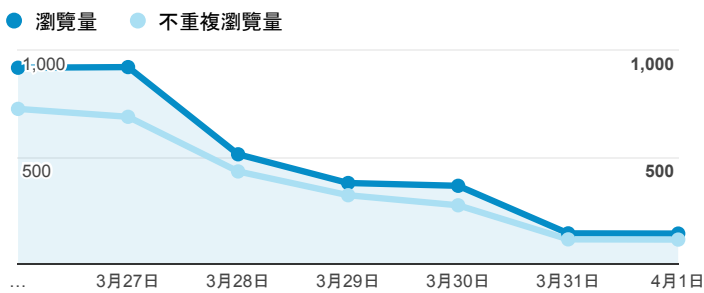

## 報表02\_流量

2018年3月26日 - 2018年4月1日

所有使用者  
100.00% 個工作階段

### 瀏覽量和平均網頁停留時間

### 瀏覽量和造訪

### 瀏覽量和不重複瀏覽量