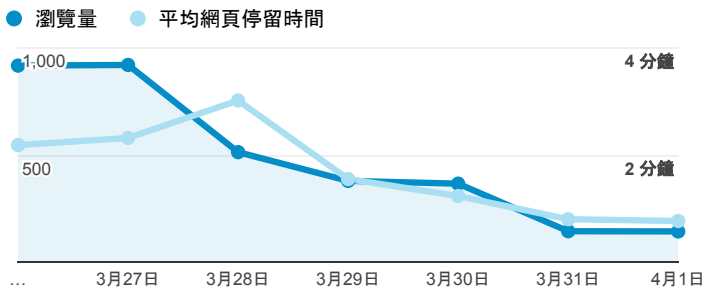

## 報表02\_流量

2018年3月26日 - 2018年4月1日

所有使用者  
100.00% 個工作階段

### 瀏覽量和平均網頁停留時間

### 瀏覽量和造訪